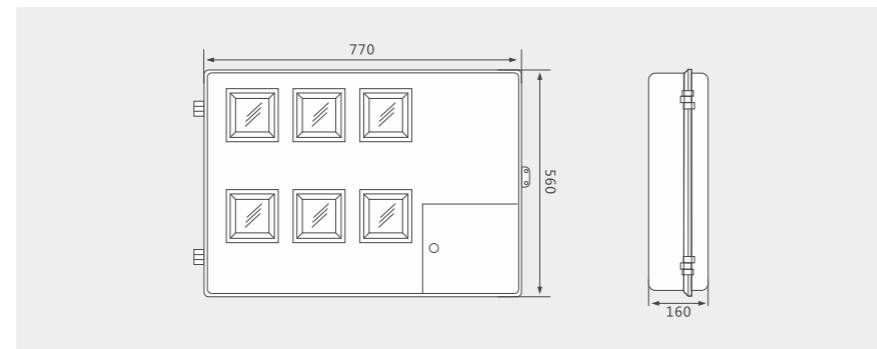

YK BX-W/K4DE型

SMC玻璃钢4表位电子电表箱

建议配置

型号	YK BX-W/K4DE	
配置	规格	数量
总	YCM1-100L/4300 63A	1
	FJ6G-100/10-35/2×25	1
进	FJ6G-100/10-35/4×16	1
出	DZ47/2P 40A	2
	DZ47/2P 20A	2

外形及安装尺寸

YK BX-W/K4DE

YK BX-W/B6DE型

SMC玻璃钢单相6表位电子电表箱

建议配置

型号	YK BX-W/B6DE	
配置	规格	数量
进	FJ6/HY2-12/C	1
	YCH1-100/2P 63A	6
出	DZ47/2P 40A	6

外形及安装尺寸

YK BX-W/B6DE

YK BX-W/B8DJ型

SMC玻璃钢单相8表位机械电表箱

建议配置

型号	YK BX-W/B8DJ	
配置	规格	数量
进	FJ6/JHD-1/b 八户	1
出	YCH1-100/2P 63A	8
	DZ47/2P 40A	8

外形及安装尺寸

YK BX-W/B8DJ

YK BX-W/U8DE型

SMC玻璃钢8表位电子电表箱

建议配置

型号	YK BX-W/U8DE	
配置	规格	数量
总	YCM1-100L/4300 63A	1
	FJ6G-100/10-35/3×16	3
出	FJ6G-100/10-35/8×10	1
	DZ47/2P 40A	8

外形及安装尺寸

YK BX-W/U8DE