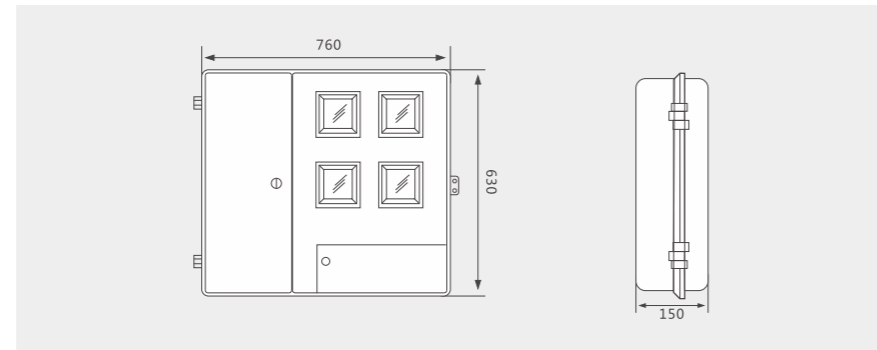

YK BX-W/K4DE型

SMC玻璃钢4表位电子电表箱

建议配置

型号	YK BX-W/K4DE	
配置	规格	数量
总	YCM1-100L/4300 63A	1
	FJ6G-100/10-35/2×25	1
进	FJ6G-100/10-35/4×16	1
出	DZ47/2P 40A	2
	DZ47/2P 20A	2

外形及安装尺寸

YK BX-W/K4DE

YK BX-W/B6DE型

SMC玻璃钢单相6表位电子电表箱

建议配置

型号	YK BX-W/B6DE	
配置	规格	数量
进	FJ6/HY2-12/C	1
	YCH1-100/2P 63A	6
出	DZ47/2P 40A	6

外形及安装尺寸

YK BX-W/B6DE

YK BX-W/B8DJ型

SMC玻璃钢单相8表位机械电表箱

建议配置

型号	YK BX-W/B8DJ	
配置	规格	数量
进	FJ6/JHD-1/b 八户	1
出	YCH1-100/2P 63A	8
	DZ47/2P 40A	8

外形及安装尺寸

YK BX-W/B8DJ

YK BX-W/U8DE型

SMC玻璃钢8表位电子电表箱

建议配置

型号	YK BX-W/U8DE	
配置	规格	数量
总	YCM1-100L/4300 63A	1
	FJ6G-100/10-35/3×16	3
出	FJ6G-100/10-35/8×10	1
	DZ47/2P 40A	8

外形及安装尺寸

YK BX-W/U8DE