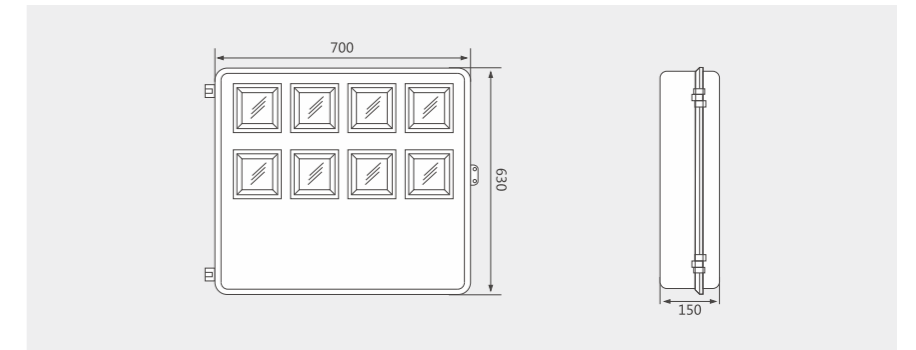

YK BX-W/K4DE型

SMC玻璃钢4表位电子电表箱

建议配置

型号	YK BX-W/K4DE	
配置	规格	数量
总	YCM1-100L/4300 63A	1
	FJ6G-100/10-35/2×25	1
进	FJ6G-100/10-35/4×16	1
出	DZ47/2P 40A	2
	DZ47/2P 20A	2

外形及安装尺寸

YK BX-W/K4DE

YK BX-W/B6DE型

SMC玻璃钢单相6表位电子电表箱

建议配置

型号	YK BX-W/B6DE	
配置	规格	数量
进	FJ6/HY2-12/C	1
	YCH1-100/2P 63A	6
出	DZ47/2P 40A	6

外形及安装尺寸

YK BX-W/B6DE

YK BX-W/B8DJ型

SMC玻璃钢单相8表位机械电表箱

建议配置

型号	YK BX-W/B8DJ	
配置	规格	数量
进	FJ6/JHD-1/b 八户	1
出	YCH1-100/2P 63A	8
	DZ47/2P 40A	8

外形及安装尺寸

YK BX-W/B8DJ

YK BX-W/U8DE型

SMC玻璃钢8表位电子电表箱

建议配置

型号	YK BX-W/U8DE	
配置	规格	数量
总	YCM1-100L/4300 63A	1
	FJ6G-100/10-35/3×16	3
出	FJ6G-100/10-35/8×10	1
	DZ47/2P 40A	8

外形及安装尺寸

YK BX-W/U8DE